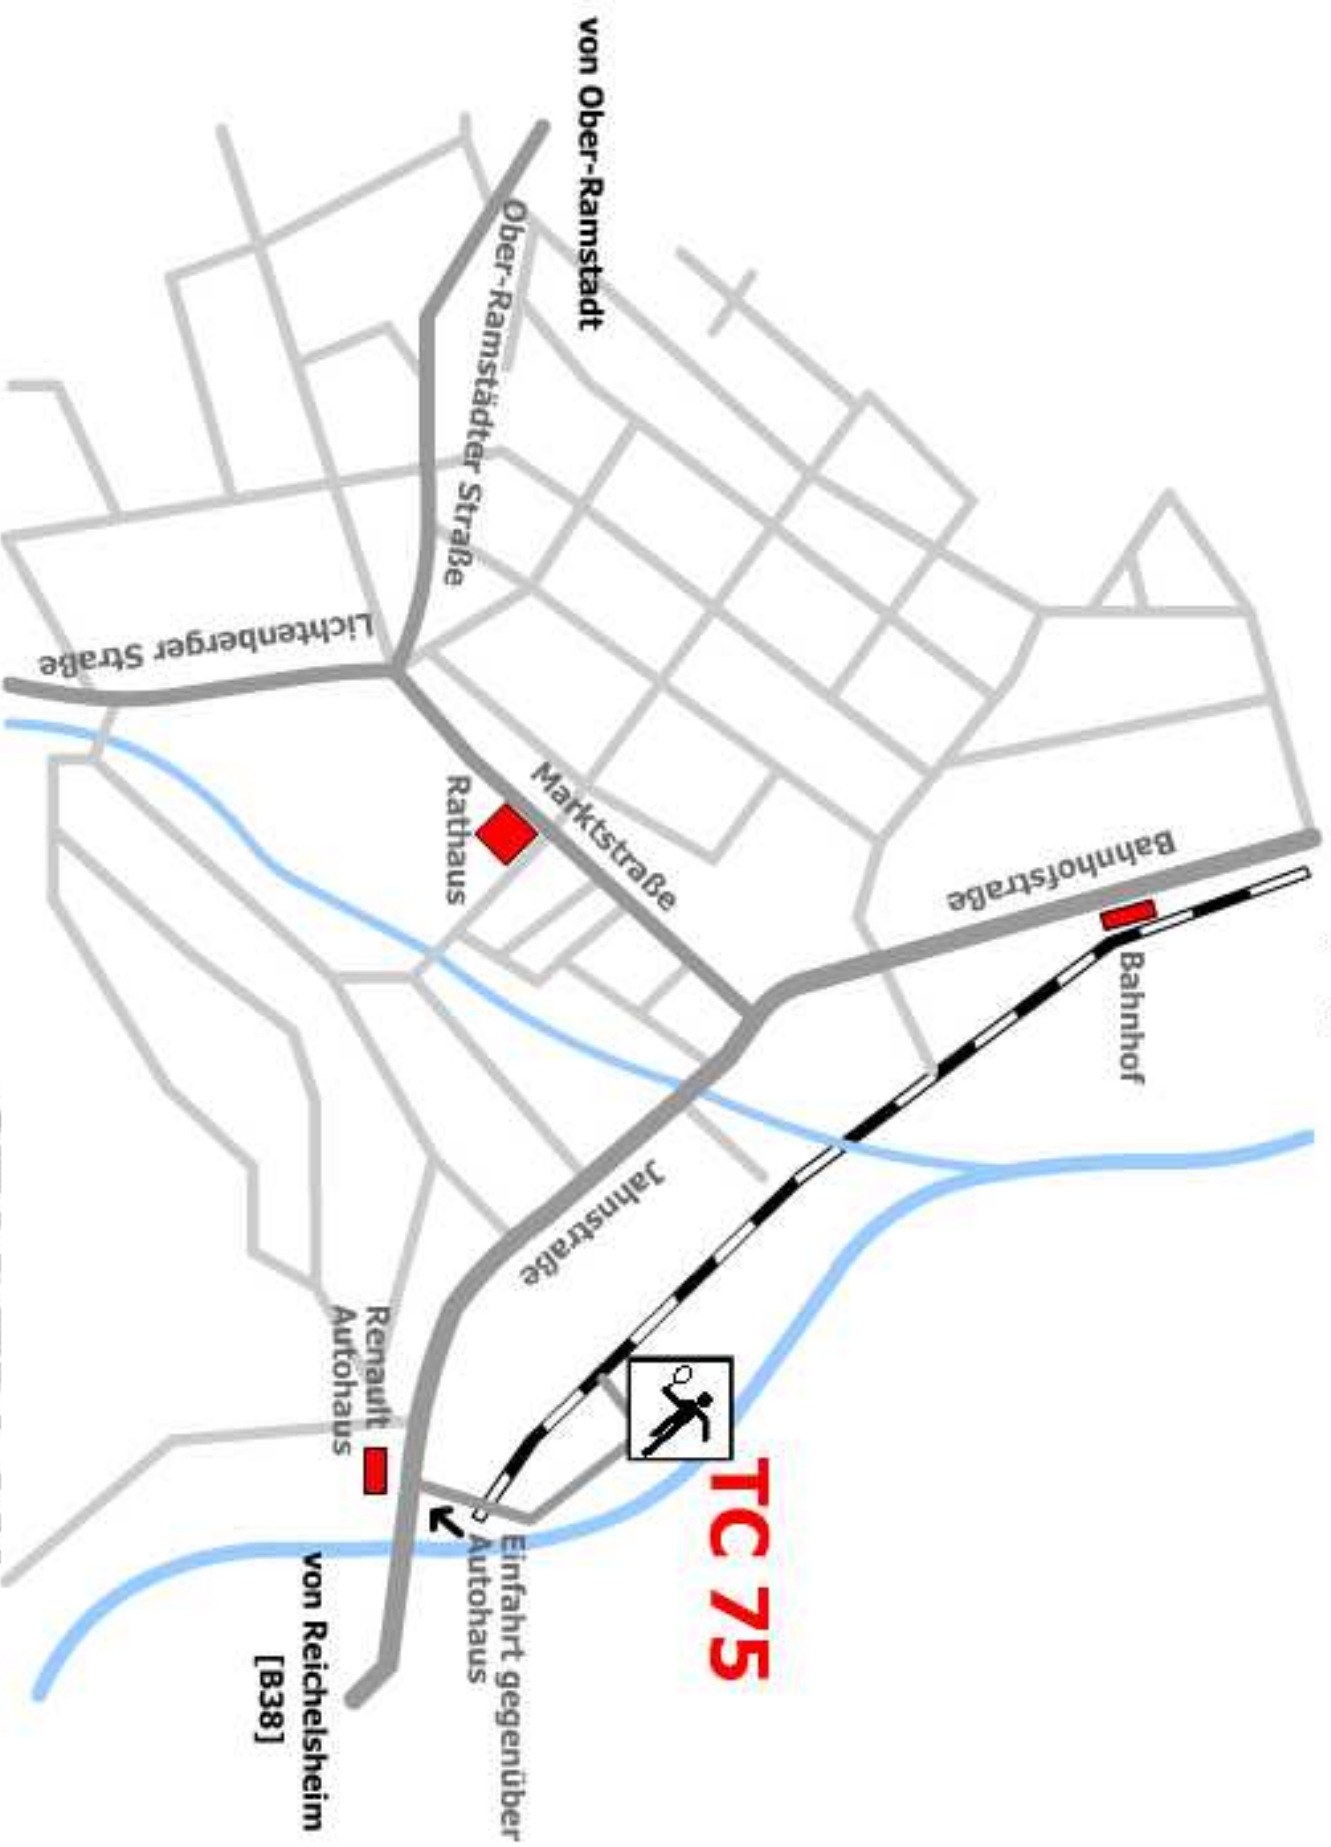

von Reinheim [B38]

von Ober-Ramstadt

Ober-Ramstädter Straße

Lichtenberger Straße

Rathaus

Marktstraße

Bahnhofstraße

Bahnhof

Jahnstraße

Renault Autohaus

von Reichelsheim [B38]

Einfahrt gegenüber Autohaus

TC 75

STADTPLAN

GROSS-BIEBERAU